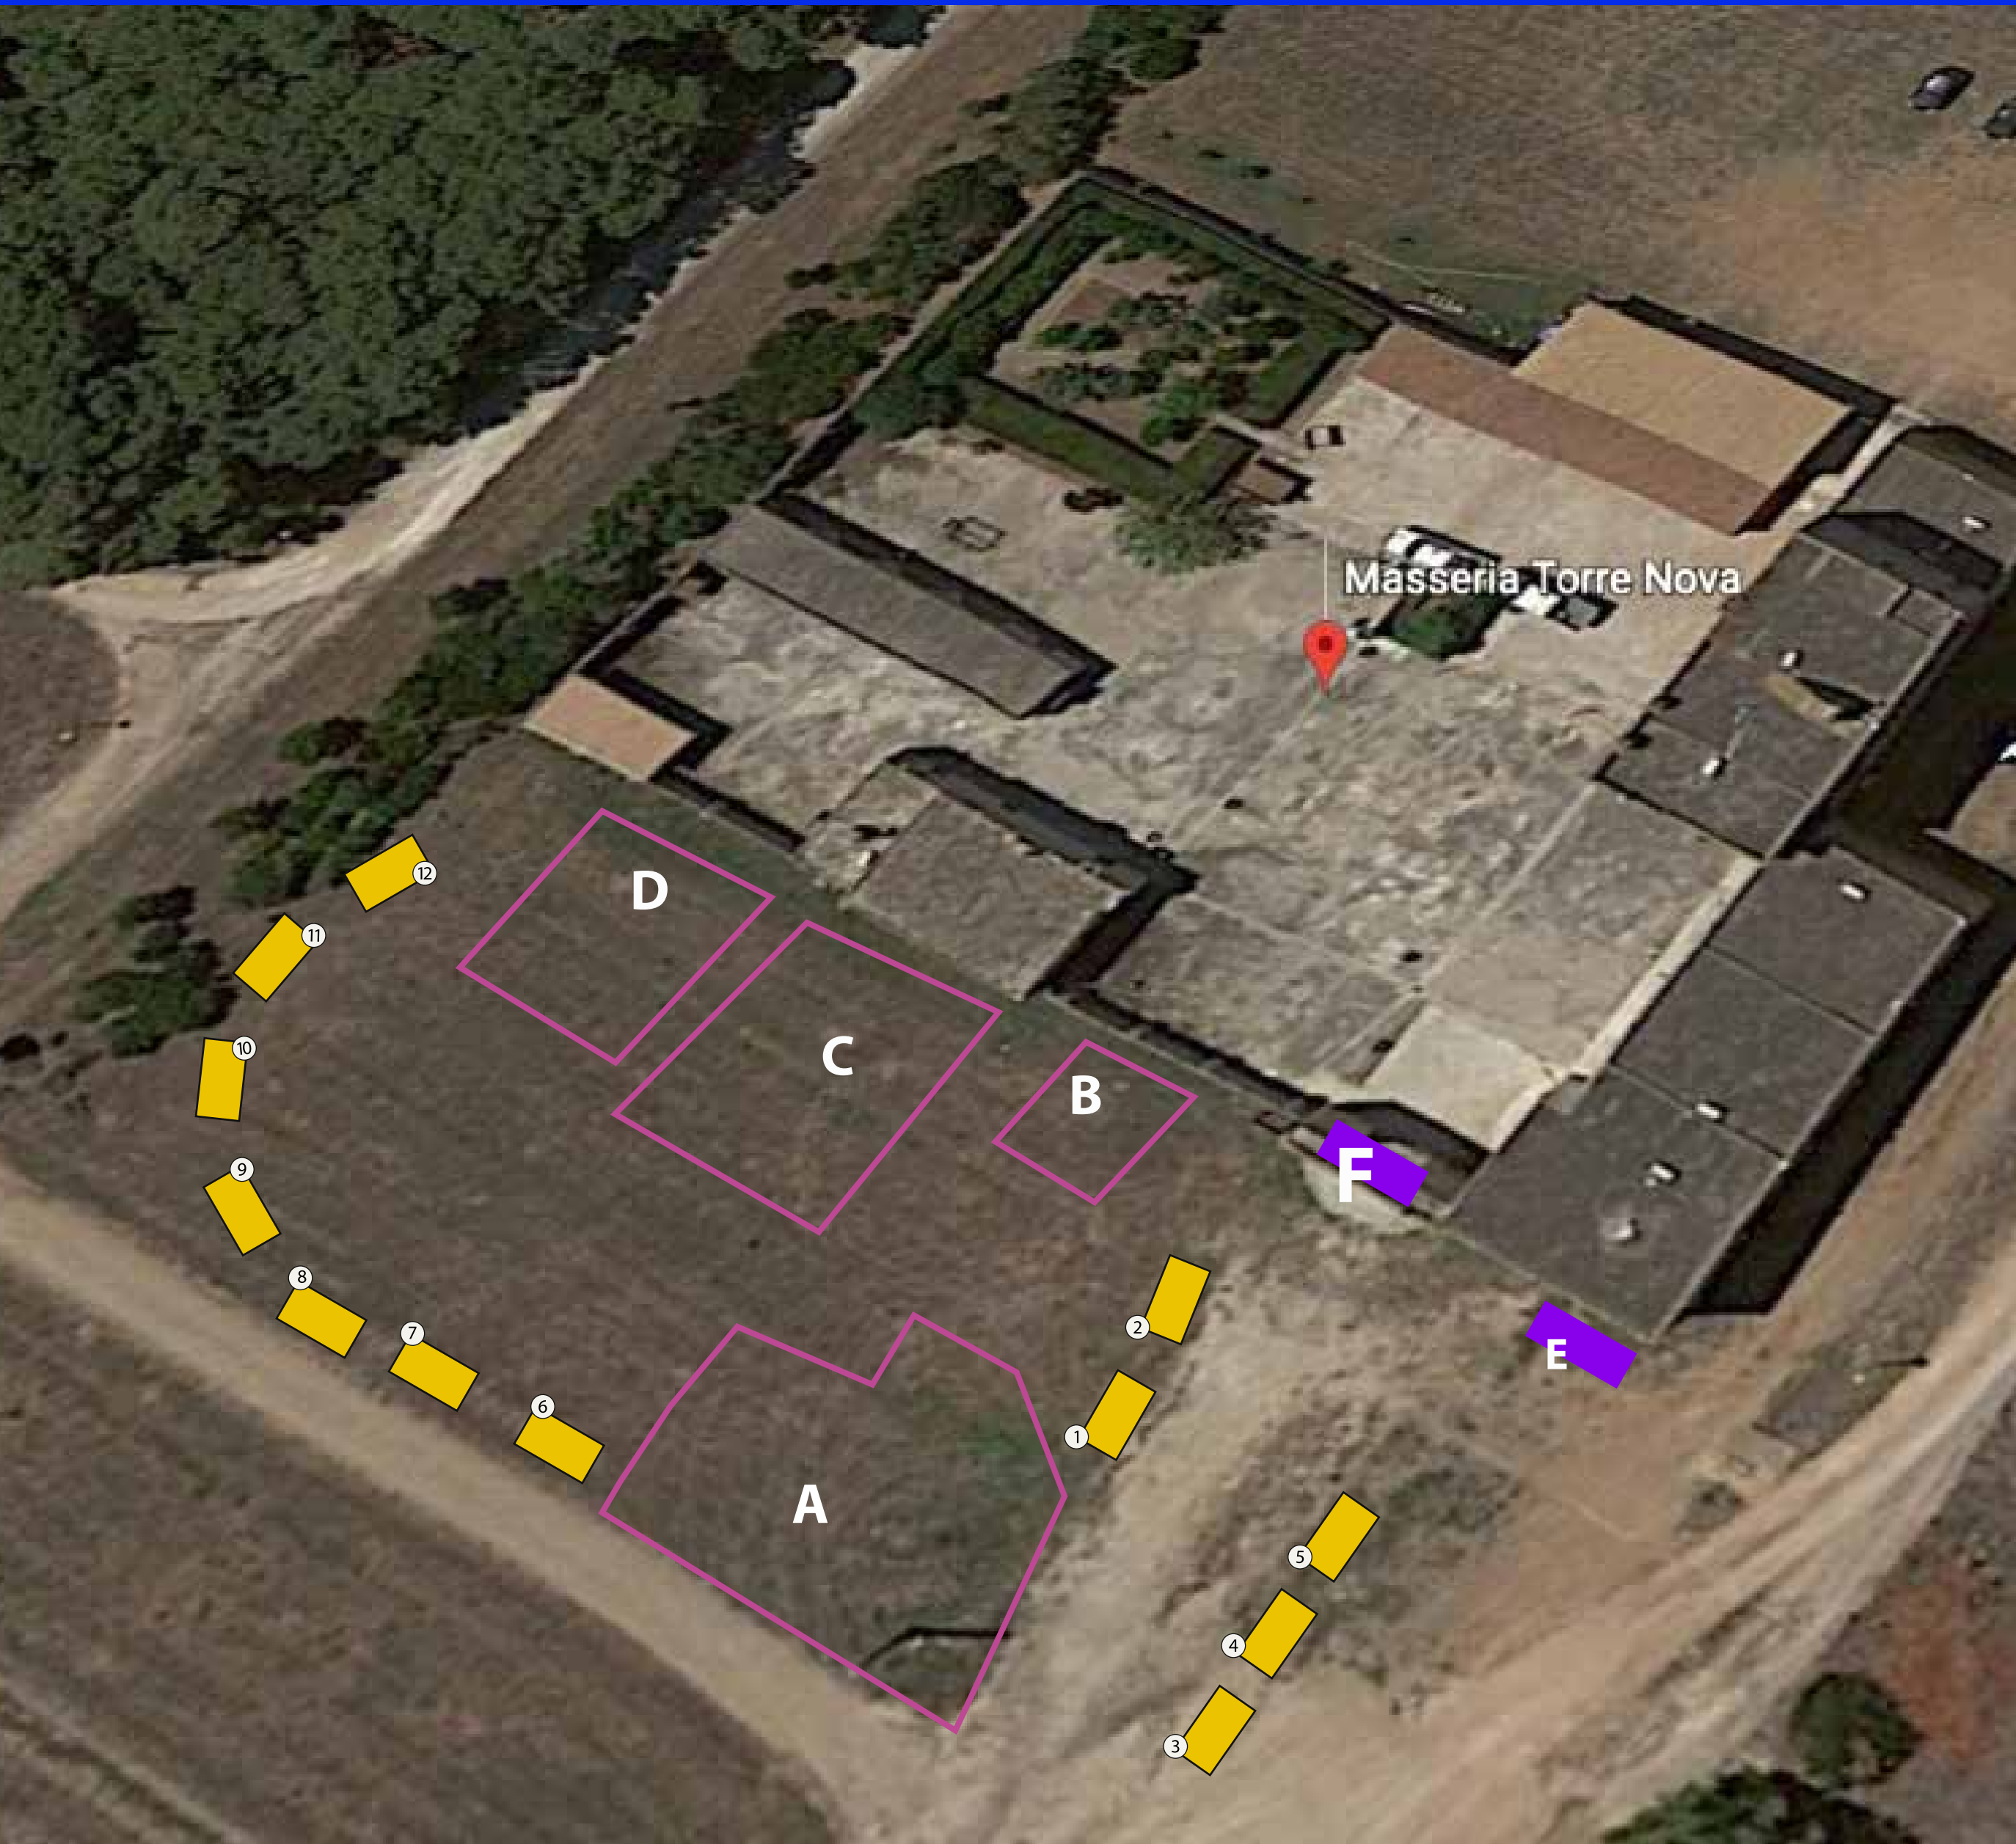

# CIRCONAUTA 2021 - MASSERIA TORRE NOVA - MAPPA DEL MERCATINO

## LEGENDA

2

postazione mercatino (misure massime consentite mt 2,5 x 1)

ZONA BAR & FOOD

ZONA LABORATORIO DIDATTICO

ZONA SPETTACOLO

ZONA LABORATORIO DIDATTICO

INFO POINT - BIGLIETTERIA

INGRESSO MASSERIA