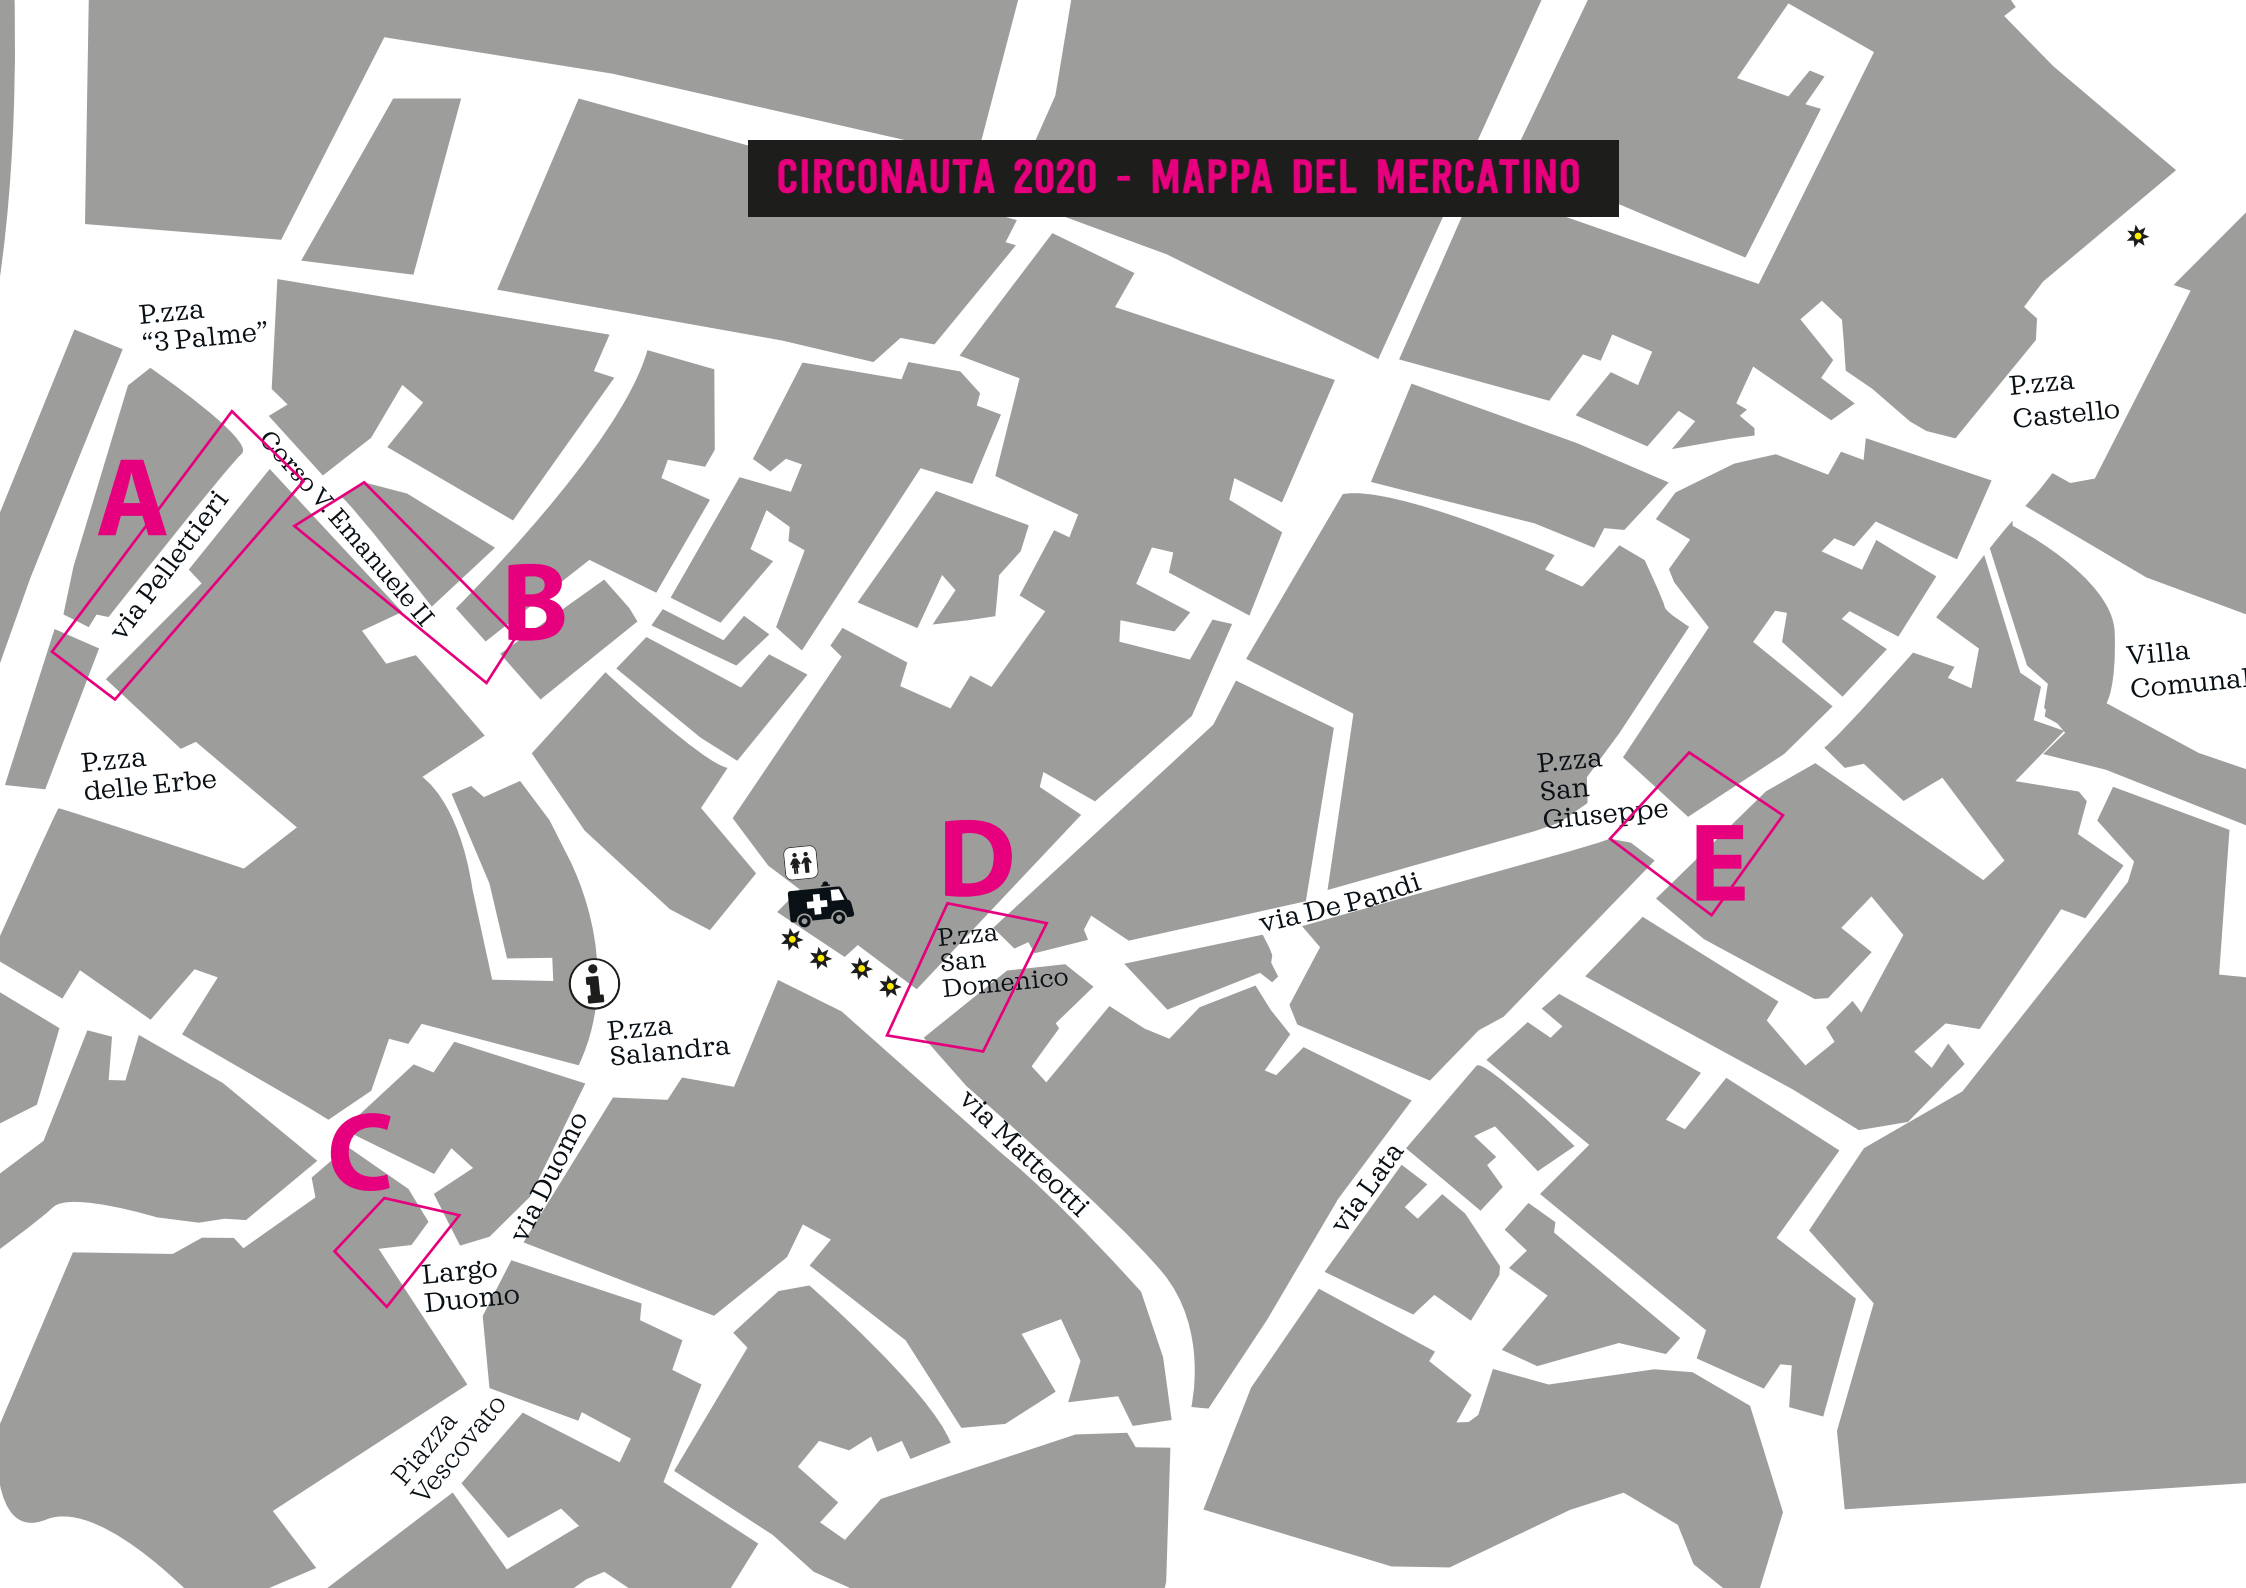

# CIRCONAUTA 2020 - MAPPA DEL MERCATINO

**A**

P.zza  
"3 Palme"

A5

A4

A3

A2

A1

via Pellettieri

Corso V. Emanuele II

P.zza  
delle Erbe

lme”

**B**

Corso V. Emanuele II

**B1**

**B2**

**B3**

Bellettiari

Via Duomo

C

Largo  
Duomo

C1

C2

C3

**D**

**D1**

**D2**

**D5**

**D3**

**D4**

P.zza  
San  
Giuseppe

**E1**